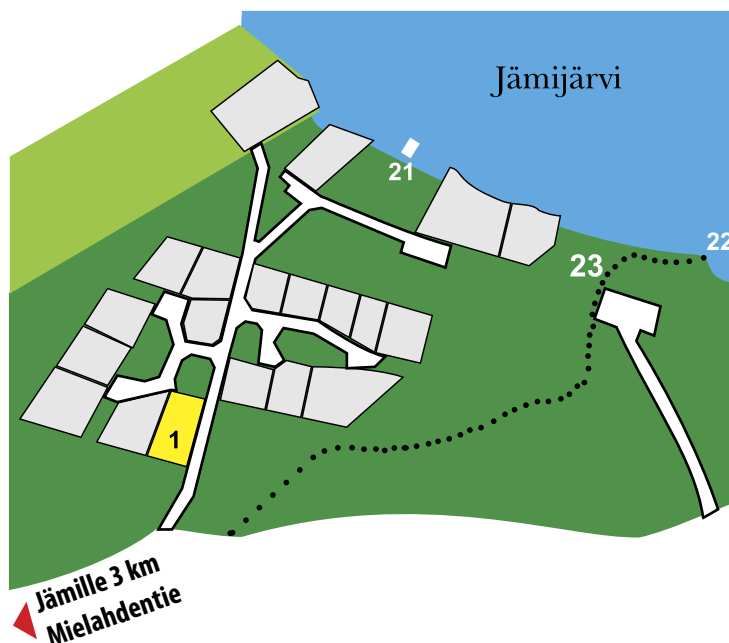

## Perhepuiston loma-asuntoalue

- |                 |                |
|-----------------|----------------|
| 1E JÄMIN ALTAIR |                |
| 2A LUMIKKO      | 3A METSÄPIRTTI |
| 2B KETAHI       | 5B TALVIKKI    |
| 2C JÄMIN HELMI  | 6B KÄPÄLÄMÄKI  |
| 2D LUMIKKI      |                |

## Mielahden loma-asuntoalue

1. PUMANKI, Matintie 1
21. Loma-asuntojen uima- ja veneranta
22. Yleinen uimaranta
23. Pikku-Itävalta

Avaimien nouto ja luovutus:

Lomahotelli Jämi, Jämintie 659, 38800 Jämijärvi