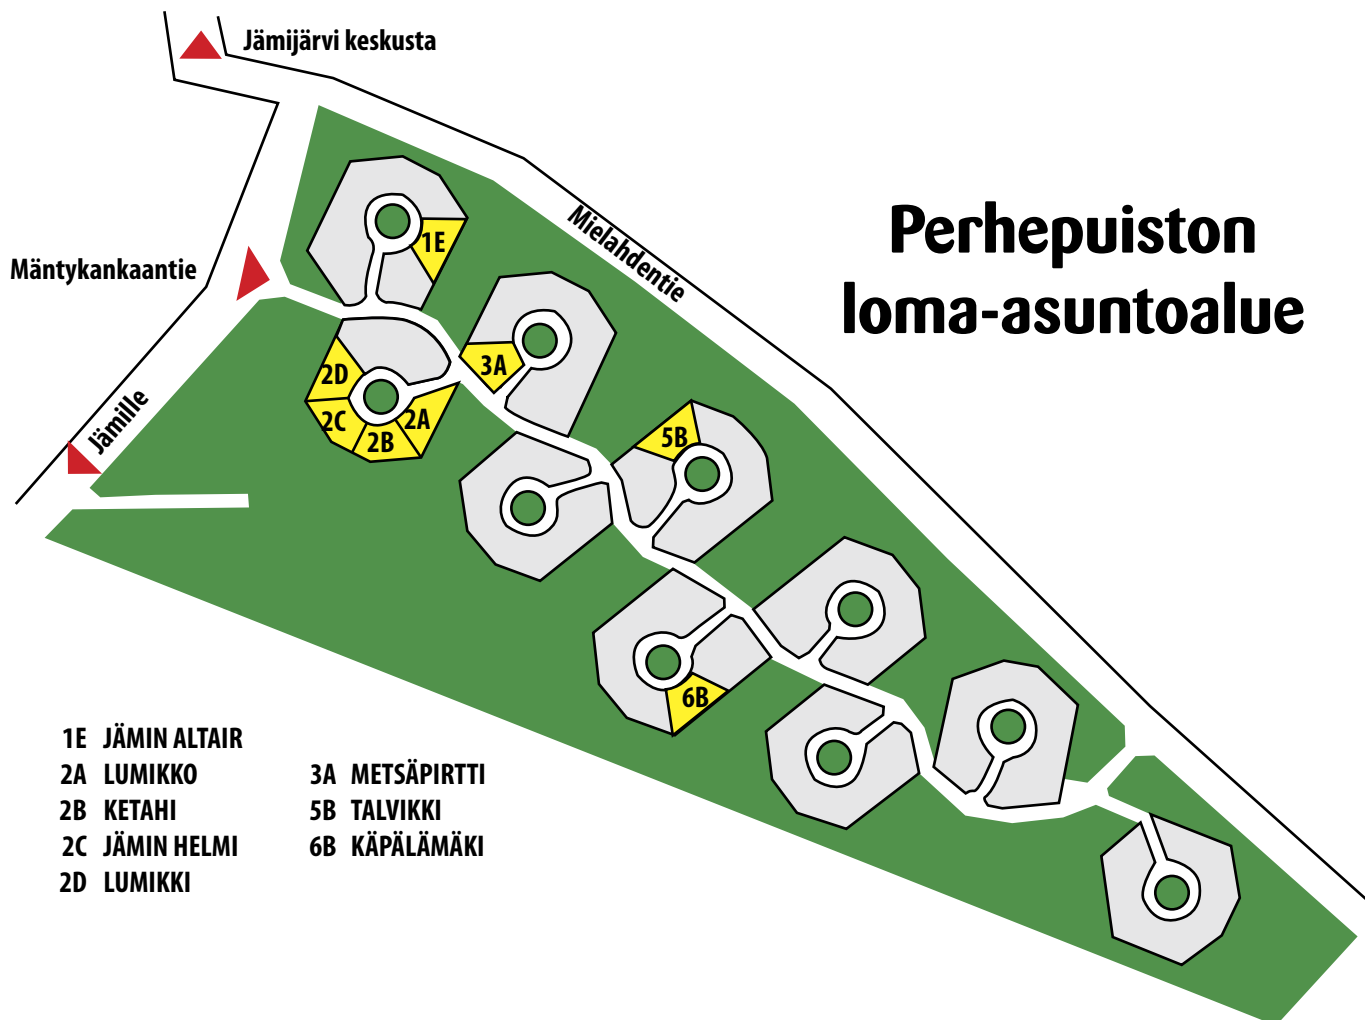

## Perhepuiston loma-asuntoalue

- |                 |                |
|-----------------|----------------|
| 1E JÄMIN ALTAIR |                |
| 2A LUMIKKO      | 3A METSÄPIRTTI |
| 2B KETAHI       | 5B TALVIKKI    |
| 2C JÄMIN HELMI  | 6B KÄPÄLÄMÄKI  |
| 2D LUMIKKI      |                |

## Mielahden loma-asuntoalue

1. PUMANKI, Matintie 1
21. Loma-asuntojen uima- ja veneranta
22. Yleinen uimaranta
23. Pikku-Itävalta

Avaimien nouto ja luovutus:

Lomahotelli Jämi, Jämintie 659, 38800 Jämijärvi