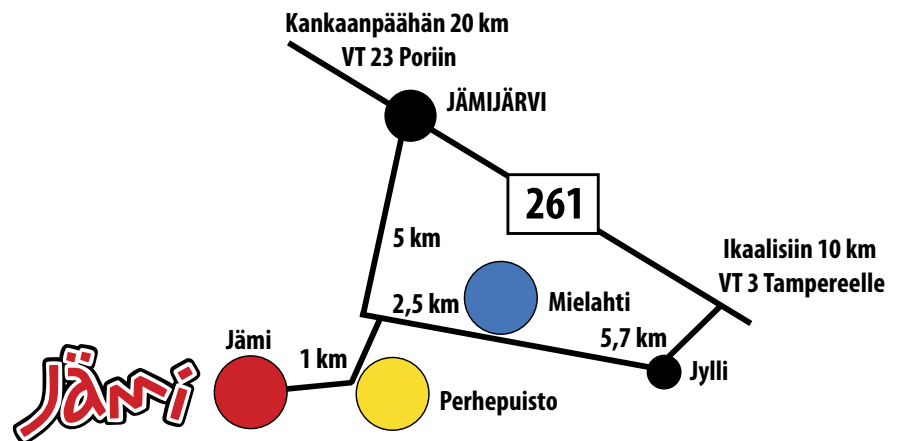

Tervetuloa Jämille!